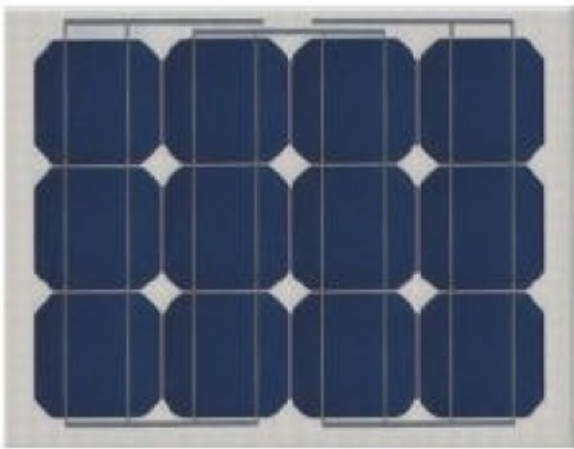

## Description

---

Nos panneaux solaires de dernière génération offrent des rendements très élevés autant par temps ensoleillé que par temps nuageux.

## Données techniques :

Puissance : 20 W

Tension : 18 V (12 V)

Type de cellules : Monocristallin

Dimensions : 440 x 350 x 25 mm

Poids : 1.9 kg

[PDF présentation techniques panneaux Monocristallin](#)